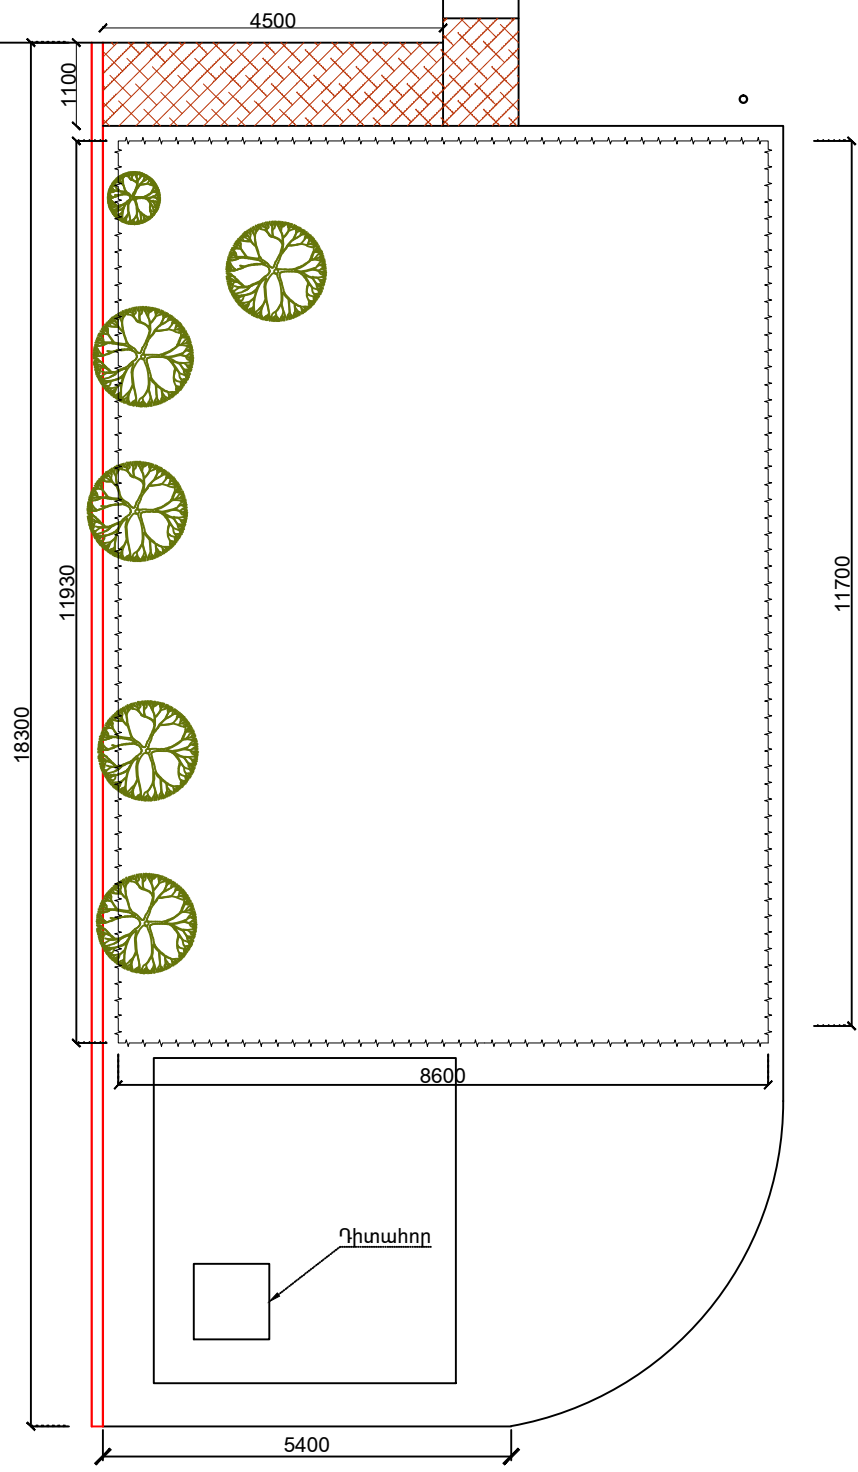

3ա

ԼՊԱՊՈՏԱԿԱՆ ՀԱՏԱԿԱՆԻԾ 1:100

Պատկերային կոդեր	
	Բարձր կողմեր
	Բարձր բեռնի շտրվածք

	Բ. ԷԲԵԱՆ, ԷԲԷՐՈՒՆԻ ՎԱՐՉԱԿԱՆ ՇՐՋԱՆ, ՎԱՐՈՒՇԵՆ ԶՓ. ՅԱՆ ՇԵՂԻ ԲԱԿԻ ՀԻՐԱՆՈՐՈՒՄԱՆ ԱՇԽԱՏԱՆԵՐԻ		Պատկեր N ԷԲ-ՊԵՆՇՈՒԲ 14/66			
			ՀԱՐՏԱՆՊԵՏԱՇԻՆԱՐԱՄԱԿԱՆ ՈՒՍ	ՓՈՒԼ	ԹԵԹ	ԹԻԹԵՐ
ՊԱՆՈՒՇ	Լ. ՀԱՅՐԱՊԵՏՅԱՆ		ԼՊԱՊՈՏԱԿԱՆ ՀԱՏԱԿԱՆԻԾ 1:100	ԼՆ	ՏՇ-3	14
				«ԲԻՍՏԻ» ՍՊԸ		